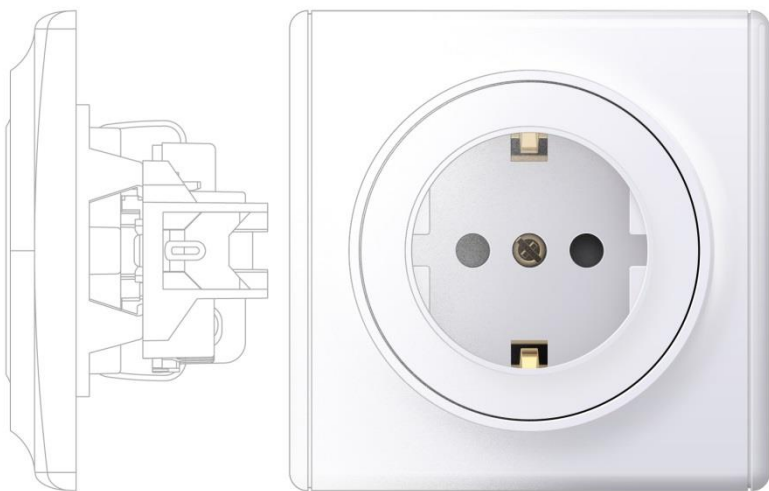

Бренд OneKeyElectro создан российской Группой компаний «Специальные системы и технологии» (ГК «ССТ»), которая обладает 25-летним опытом производства и дистрибуции высококачественных электротехнических изделий.

Продукция ГК «ССТ» представлена на всей территории России и экспортируется более чем в 40 стран мира.

Производственные комплексы ГК «ССТ» расположены в России, Европе и в Юго-Восточной Азии. Все заводы оснащены современным парком оборудования, что позволяет выпускать продукцию в соответствии с мировыми стандартами качества.

Проект OneKeyElectro реализован командой специалистов ГК «ССТ», в которую вошли инженеры и конструкторы R&D-центра, маркетологи, эксперты в области электротехнического оборудования и промышленные дизайнеры.

Мы предлагаем потребителям линейку дизайнерских высокотехнологичных продуктов, гармонично сочетающих надежность и эстетику, функциональность и эргономику.