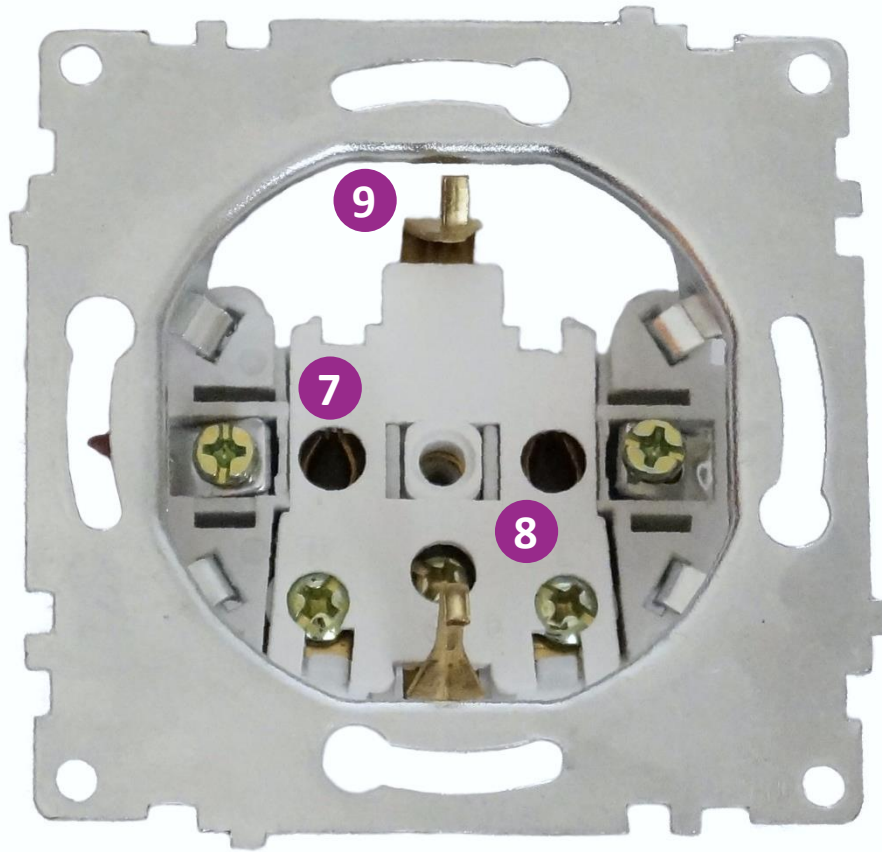

Светорегулятор
для ламп
накаливания
и галогенных ламп

Напряжение: 230 В ~
Мощность: 600 Вт
IP20, пластик PC,
монтаж скрытый

Пластиковые рамки для установки от 1
до 5 приборов, пластик PC,
горизонтальной установки

Пожарная и электрическая безопасность

4. Отличный электрический контакт за счет использования утолщенных прижимных пластин и надежных винтов (латунь)
5. Прижимная площадка клемм имеет изогнутую форму, обеспечивающую лучший контакт между жилой кабеля и токопроводящими элементами клемм.
6. Для удобства работы клеммы расположены в один ряд (розетки) или в два ряда (выключатели)