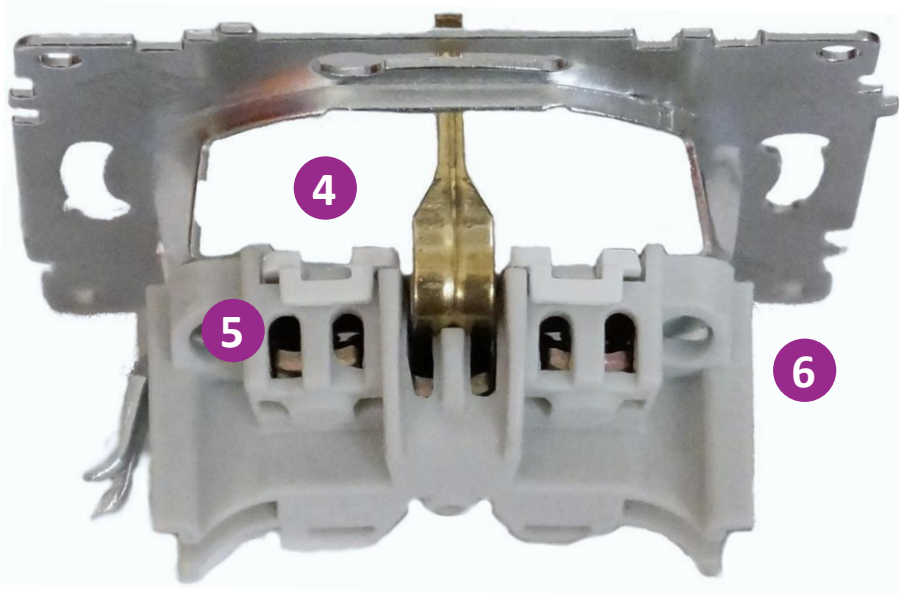

Светорегулятор
для ламп
накаливания
и галогенных ламп

Напряжение: 230 В ~
Мощность: 600 Вт
IP20, пластик PC,
монтаж скрытый

Пластиковые рамки для установки от 1
до 5 приборов, пластик PC,
горизонтальной установки

Пожарная и электрическая безопасность

4. Отличный электрический контакт за счет использования утолщенных прижимных пластин и надежных винтов (латунь)
5. Прижимная площадка клемм имеет изогнутую форму, обеспечивающую лучший контакт между жилой кабеля и токопроводящими элементами клемм.
6. Для удобства работы клеммы расположены в один ряд (розетки) или в два ряда (выключатели)